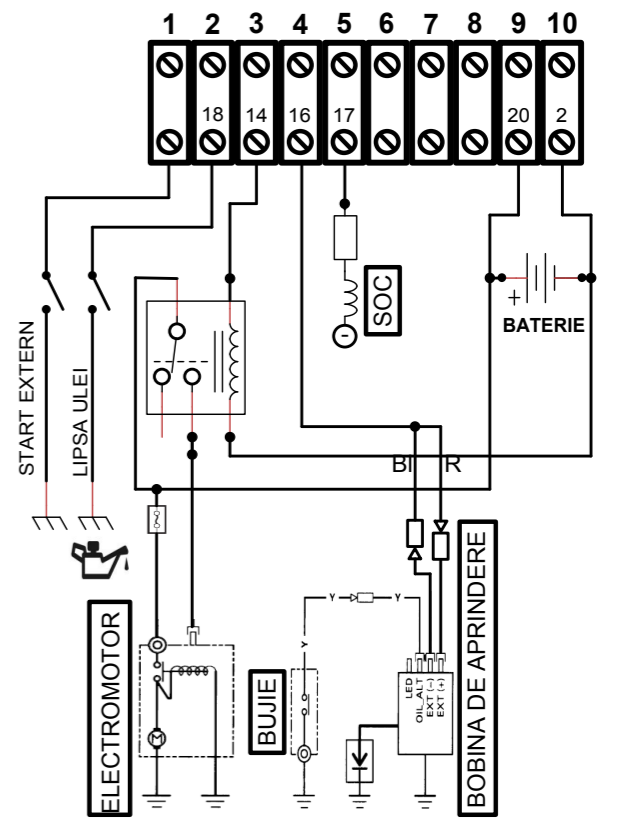

**X1**

**HONDA T1, MITSUBISHI BRIGGS & STRATTON**

**HONDA T2**

- CABLU DE AUTOMATIZARE:**
- 1 = ROZ
  - 2 = ROSU
  - 3 = ALB
  - 4 = ALBASTRU
  - 5 = MARO
  - 6 = VERDE
  - 7 = NEGRU
  - 8 = MOV
  - 9 = GALBEN
  - 10 = GRI

Title	
Author Dragos Agent Trade SRL	
File F 911. Schema panou IL-NT AMF 9 BENZINA.dsn	Document
Revision 1.0	Date Sheets 1 of 1