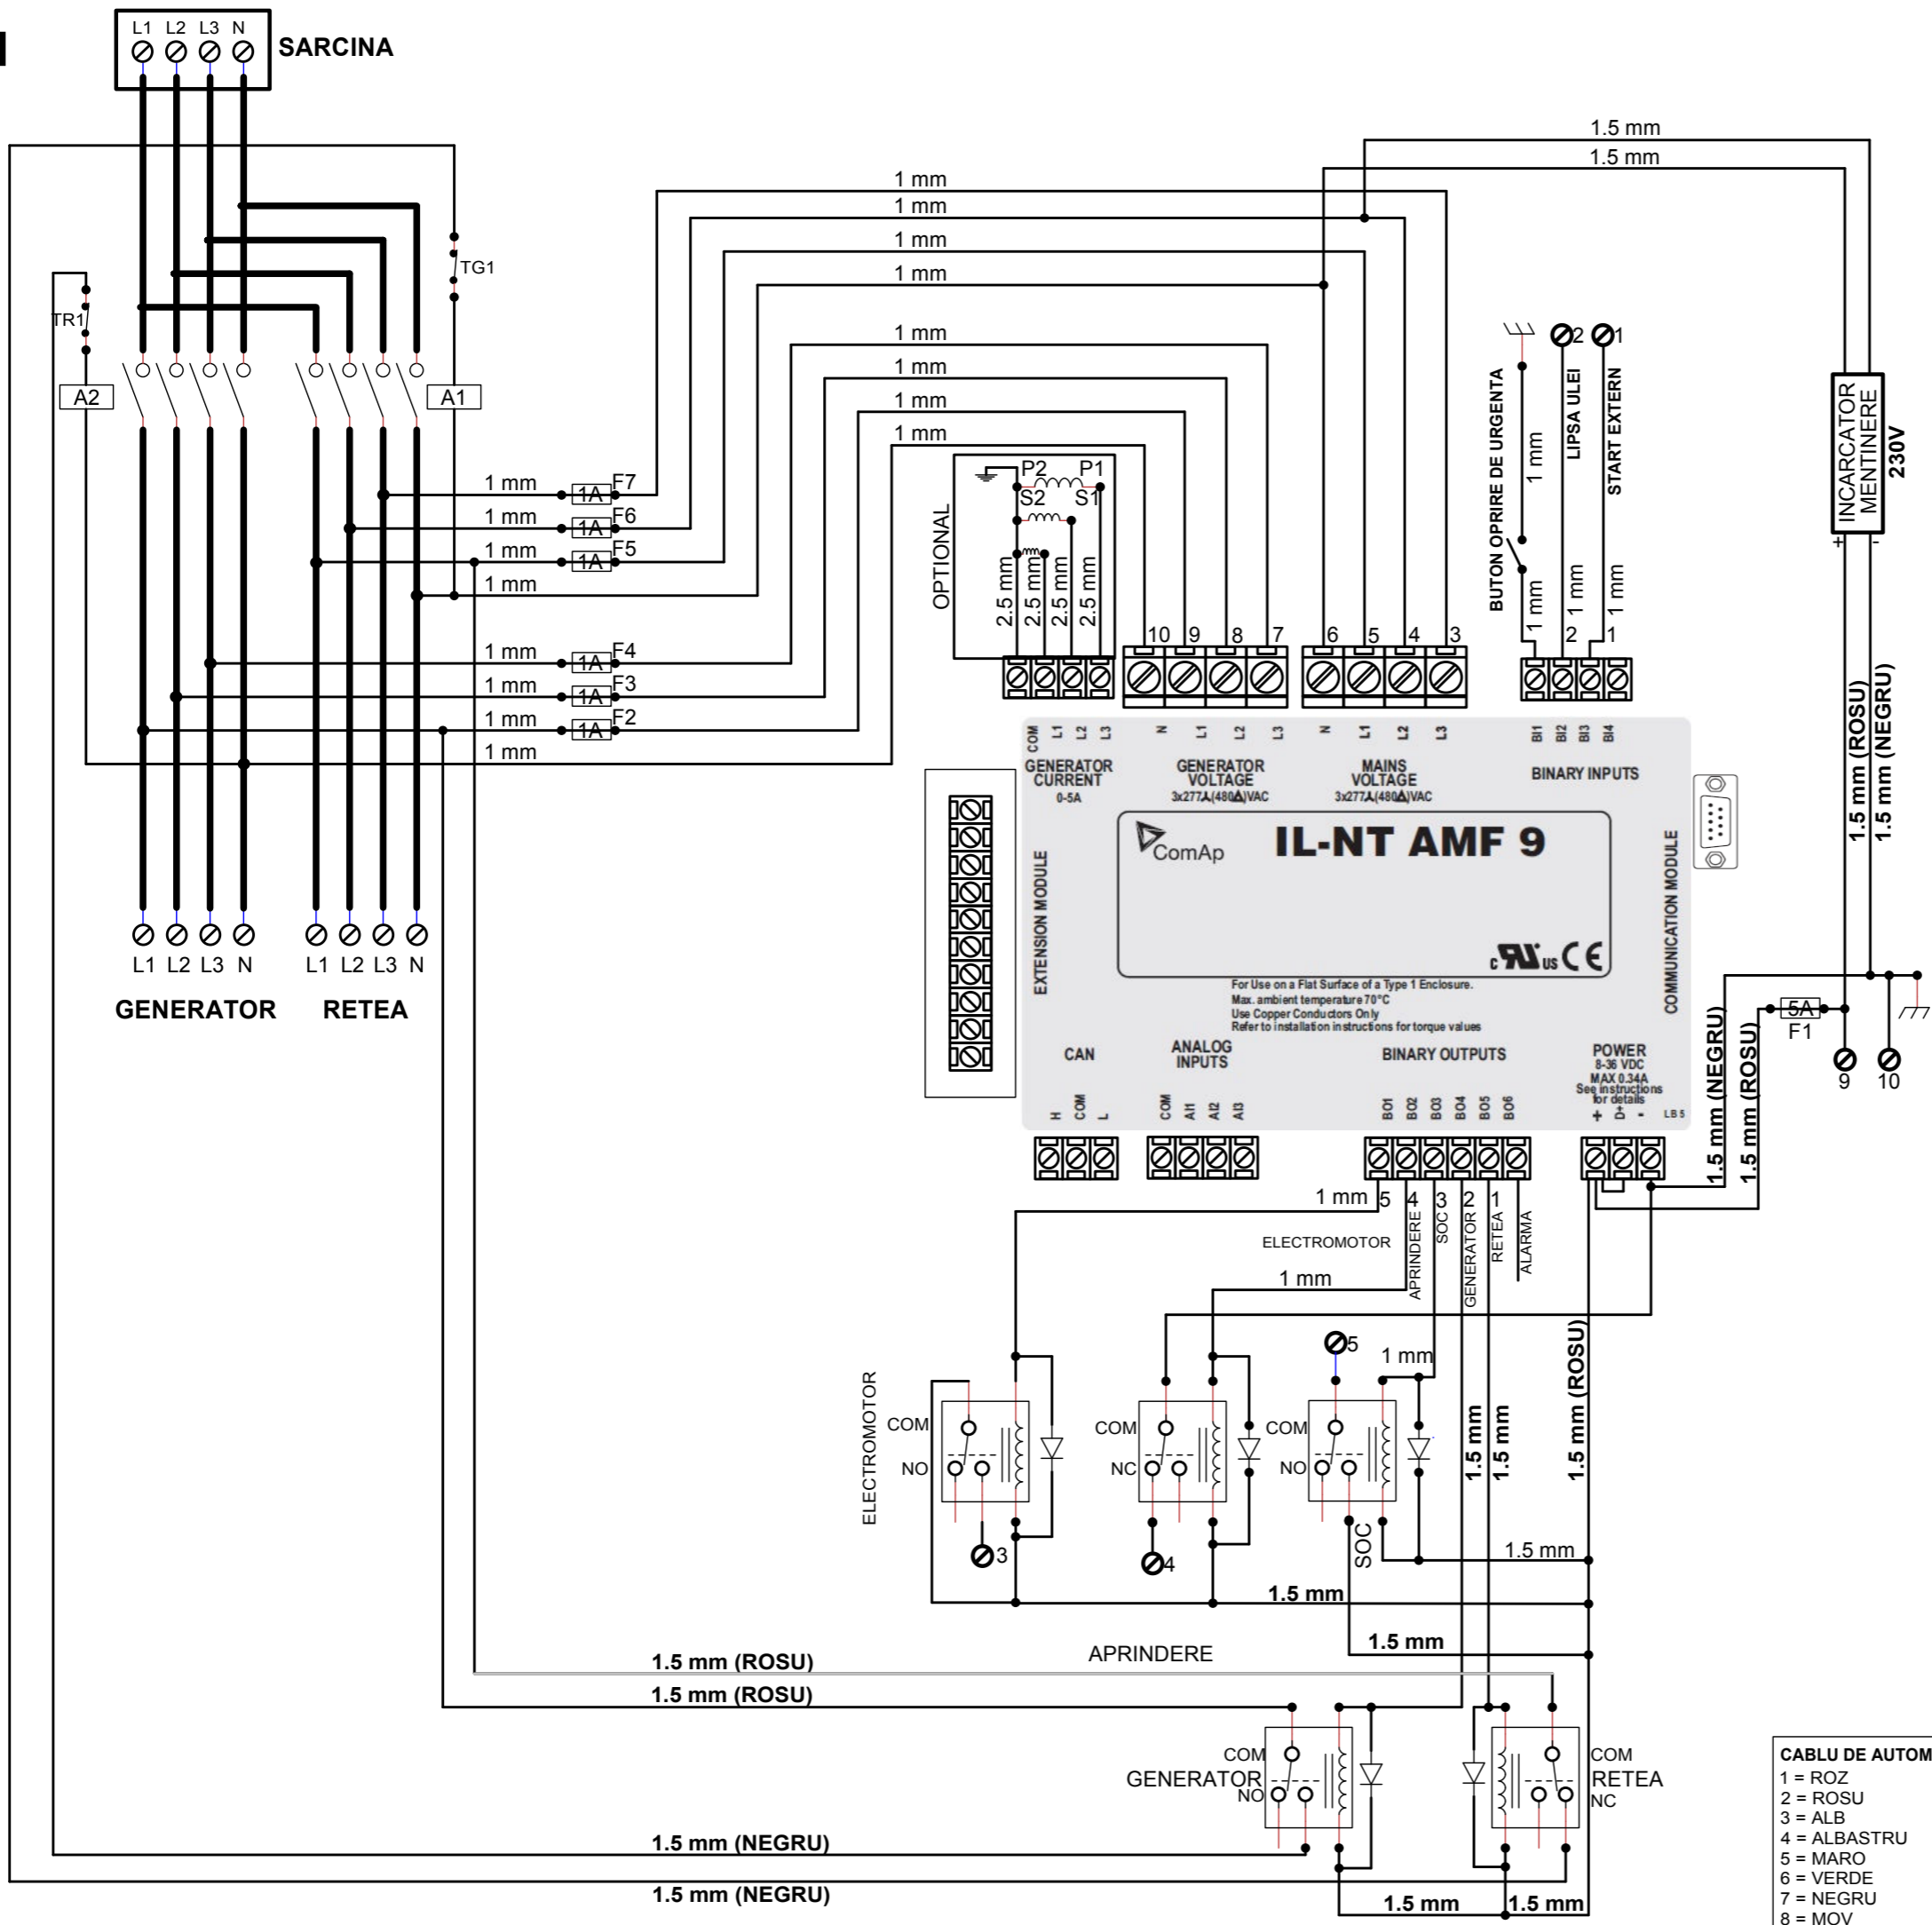

**X1**

**HONDA T1, MITSUBISHI BRIGGS & STRATTON**

**HONDA T2**

- CABLU DE AUTOMATIZARE:**
- 1 = ROZ
  - 2 = ROSU
  - 3 = ALB
  - 4 = ALBASTRU
  - 5 = MARO
  - 6 = VERDE
  - 7 = NEGRU
  - 8 = MOV
  - 9 = GALBEN
  - 10 = GRI

Title	
Author Dragos Agent Trade SRL	
File F 911. Schema panou IL-NT AMF 9 BENZINA.dsn	Document
Revision 1.0	Date Sheets 1 of 1